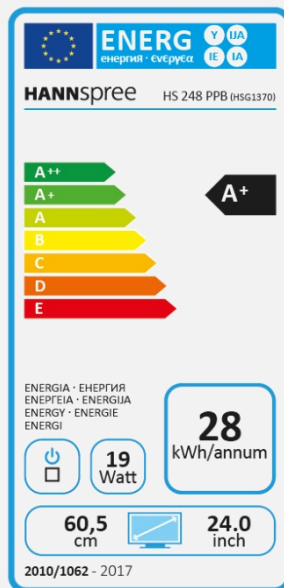

HS 248 PPB

23.8" / 60,45cm Diagonal
LED Backlight – Format 16:9

- 23.8" 16:9 LED Backlight Monitor
- 1920 x 1080 Auflösung Full HD 1080P
- 178° / 178° Ultra Wide Betrachtungswinkel
- Eingänge: DP + HDMI + VGA
- Schlankes Design und schmaler Rahmen
- Eingebaute Stereo Lautsprecher
- Neigbar und Wandhalterung (VESA)
- Geringer Energieverbrauch
- Vielzahl an Videoformaten
- Umweltfreundlich
- Flimmerfrei

BETRACHTUNGSWINKEL, VESA

178° Betrachtungs-
winkel

VESA
Wandhalterung

WEITERE EIGENSCHAFTEN

Umwelt-
freundlich

Geringer
Energie-
verbrauch

Neigbar

Video
Modus

Bildschirmgröße	60,45 cm / 23.8" Diagonal
Paneltyp	TFT – LED Backlight ADS-IPS-Type Panel (*)
Seitenverhältnis	16:9
Auflösung (H x V)	1920 x 1080 Full HD
Helligkeit	250cd/m ²
Kontrast (Typ.)	1.000:1
Kontrast (Aktiv)	80.000.000:1
Betrachtungswinkel	178° H – 178° V (CR >10)
Reaktionszeit	5 msec
Pixelabstand	0,274 (H) x 0,274 (V) mm
Bildschirmoberfläche	Entspiegelt
Farben	16.7M Farben
Abtastfrequenz horizontal	30 ~ 83 kHz
Abtastfrequenz vertikal	56 ~ 75 Hz
Pixelfrequenz	1920 x 1080 @ 60Hz
Eingang 1	D-Sub (VGA)
Eingang 2	HDMI
Eingang 3	Display Port 1.2
Lautsprecher - eingebaut	Ja, 1.5W x 2; Kopfhöreranschluss
Stromverbrauch	On: 16.9W; Stand-by: 0,35W; Off: 0,23W
Stromquelle	AC 100 ~ 240 Volt; 50 ~ 60 Hz
Produktmaße	540 x 183 x 408 mm (W x D x H)
Verpackungsmaße	614 x 111 x 402 mm (W x D x H)
Netto / Brutto Gewicht	3.3 Kgs / 4.4 Kgs
Gehäuse (Farbe u. Struktur)	Blende / Arm / Base / Rückseite: schwarz

Herstellername	HANNspree
Modellname	HS248PPB
Energieeffizienzklasse	A+
Bildschirmgröße (Zentimeter)	60,45
Bildschirmgröße (Zoll)	23,80
Stromverbrauch eingeschaltet (W)	19
Jährlicher Stromverbrauch* (kWh)	28
Stromverbrauch Stand-by Modus (W)	0,35
Stromverbrauch ausgeschaltet (W)	0,23
Auflösung	1920 x 1080