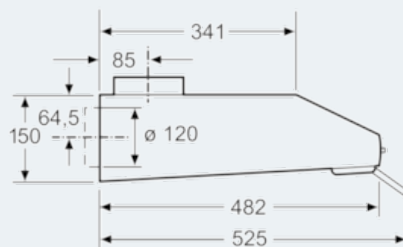

Maße

- Zur Montage unter einem Hängeschränk oder an der Wand
- Abluftstutzen Ø 120 mm, 100 mm
- Gesamtanschlusswert: 146 W

* Gemäß EU-Regulierung Nr. 65/2014

iQ100
LU63LCC40 Braun

Maßzeichnungen

Maße in mm

Maße in mm

Maße in mm