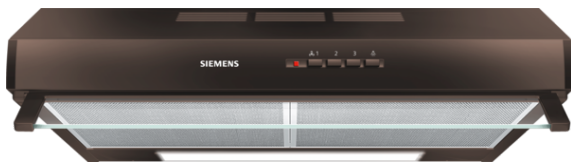

iQ100 LU63LCC40 Braun

D

Die Unterbauhaube wird platzsparend unter dem Oberschrank oder an der Wand angebracht.

✓ Die Lüfterleistung von 350 m³/h sorgt für frische Luft beim Kochen.

Ausstattung

Technische Daten

Bauart : Unterbauesse
 Approbationszertifikate : CE, Ukraine
 Länge Anschlusskabel (cm) : 145
 Mindestabstand zur Kochstelle Elektro : 650
 Mindestabstand zur Kochstelle Gas : 650
 Nettogewicht (kg) : 5,0
 Steuerung : mechanisch
 Regelung der Leistungsstufen : 3
 Max. Gebläseleistung-Abluftbetrieb (m³/h) : 350
 Max. Gebläseleistung-Umluftbetrieb (m³/h) : 110
 Anzahl der Lampen (Stck) : 2
 Schalleistung (dB(A) re 1 pW) : 72
 Durchmesser des Abluftstutzens (mm) : 120 / 100
 Material des Fettfilters : Aluminium
 EAN-Nummer : 4242003776421
 Anschlusswert (W) : 146
 Spannung (V) : 220-240
 Frequenz (Hz) : 50
 Steckerart : Schuko-/Gardy.m.Erdung
 Art der Installation : Unterbaugerät

Sonderzubehör

LZ27001 Aktivkohlefilter

iQ100 LU63LCC40 Braun

Ausstattung

Bauform

- Unterbauhaube
- 60 cm

Betriebsart und Leistung

- Abluftleistung nach EN 61591:
max. 350 m³/h
- Wahlweise Abluft- oder Umluftbetrieb

Design

- Arbeitsplatzbeleuchtung mit 2 x LED 4W E14
- Beleuchtungsstärke: 45 lux
- Farbtemperatur: 3000 K

Komfort:

- 1 Motor
- 3 Leistungsstufen
- Metall-Fettfilter, spülmaschinengeeignet
- Drucktastenschalter