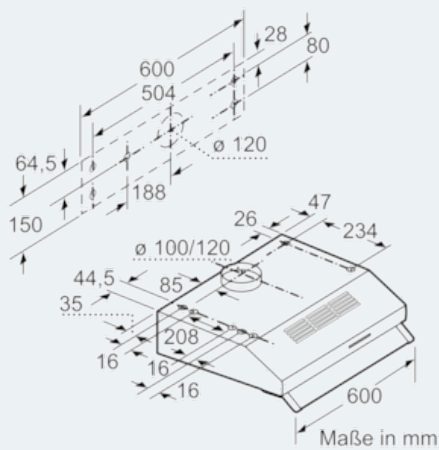

Bauart : Unterbauesse
 Approbationszertifikate : CE, Ukraine
 Länge Anschlusskabel (cm) : 145
 Mindestabstand zur Kochstelle Elektro : 650
 Mindestabstand zur Kochstelle Gas : 650
 Nettogewicht (kg) : 5,0
 Steuerung : mechanisch
 Regelung der Leistungsstufen : 3
 Max. Gebläseleistung-Abluftbetrieb (m³/h) : 350
 Max. Gebläseleistung-Umluftbetrieb (m³/h) : 110
 Anzahl der Lampen (Stck) : 2
 Schalleistung (dB(A) re 1 pW) : 72
 Durchmesser des Abluftstutzens (mm) : 120 / 100
 Material des Fettfilters : Aluminium
 EAN-Nummer : 4242003776421
 Anschlusswert (W) : 146
 Spannung (V) : 220-240
 Frequenz (Hz) : 50
 Steckerart : Schuko-/Gardy.m.Erdung
 Art der Installation : Unterbaugerät

Maße

- Zur Montage unter einem Hängeschränk oder an der Wand
- Abluftstutzen Ø 120 mm, 100 mm
- Gesamtanschlusswert: 146 W

* Gemäß EU-Regulierung Nr. 65/2014

iQ100
LU63LCC40 Braun

Maßzeichnungen

Maße in mm

Maße in mm

Maße in mm