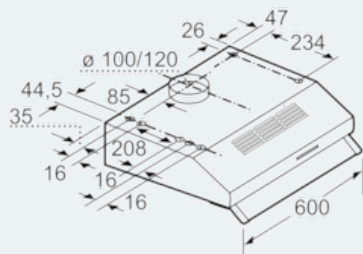

Maße

- Zur Montage unter einem Hängeschränk oder an der Wand
- Abluftstutzen Ø 120 mm, 100 mm
- Gesamtanschlusswert: 146 W

* Gemäß EU-Regulierung Nr. 65/2014

iQ100
LU63LCC40 Braun

Maßzeichnungen

Maße in mm

Maße in mm

Maße in mm