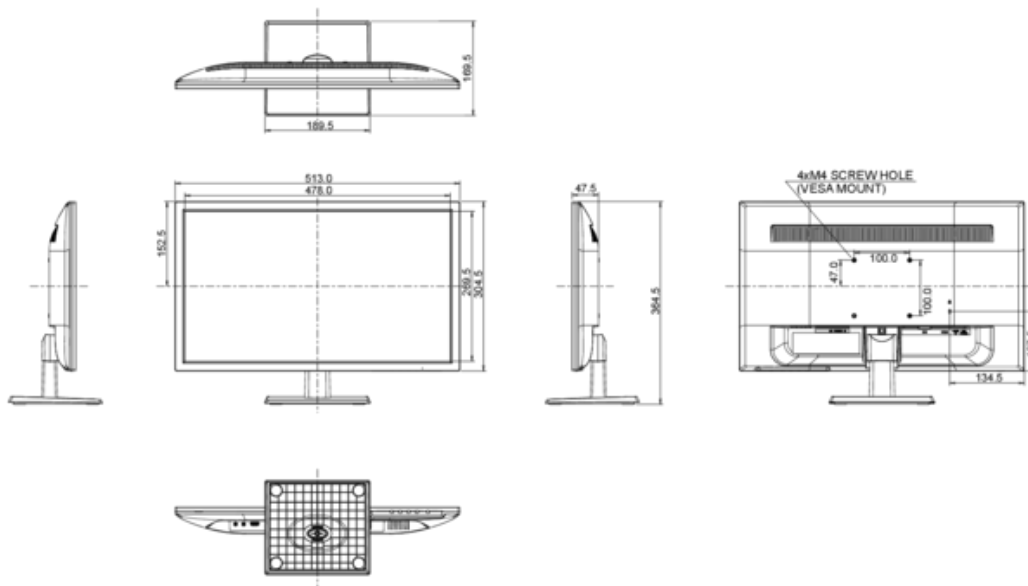

## 6. EU-ENERGIEEFFIZIENZ-LABEL

ENERGIEEFFIZIENZKLASSE	A
STROMVERBRAUCH IM BETRIEB	18.8W
JÄHRLICHER ENERGIEVERBRAUCH	27 kWh / Jahr*
SICHTBARE BILDSCHIRMDIAGONALE	55 cm; 21.5"; ( 22" Segment )

*Dieses sind Informationen gemäß der Verordnung (EU) Nr 1062/2010.*

## 7. ABMESSUNGEN & GEWICHT

MASSE B x H x T	513 x 364.5 x 169.5 mm
GEWICHT	3.2 kg

Alle Warenzeichen sind eingetragene Handelsmarken. Irrtum und Änderungen in den Spezifikationen vorbehalten. Alle LCD's erfüllen die ISO-9241-307:2008 Pixelfehlerklasse.