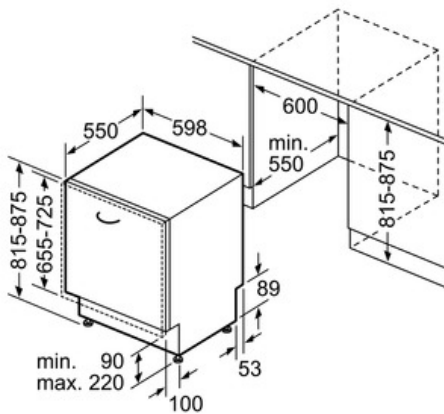

Technische Daten

Wasserverbrauch (l) :	9,5
Bauform :	Einbaugerät
Höhe der Arbeitsplatte (mm) :	815
Nischenmaße (mm) :	815-875 x 600 x 550
Tiefe Produkt bei geöffneter Tür (90°) (mm) :	1155
Höhenverstellbare Füße :	Ja - nur vorne
Höhenverstellung Füße maximal (mm) :	60
Verstellbarer Sockel :	Horizontal und Vertikal
Nettogewicht (kg) :	42,0
Bruttogewicht (kg) :	45,0
Anschlusswert (W) :	2400
Absicherung (A) :	10
Spannung (V) :	220-240
Frequenz (Hz) :	60; 50
Länge Anschlusskabel (cm) :	175
Steckerart :	Schuko-/Gardy.m.Erdung
Länge Zulaufschlauch (cm) :	165
Länge Ablaufschlauch (cm) :	190,0
EAN-Nummer :	4242002833606
Anzahl Maßgedecke :	14
Energieeffizienzklasse - neu (2010/30/EC) :	A++
Jährlicher Energieverbrauch (kWh/annum) - neu (2010/30/EC) :	266
Energieverbrauch (kWh) :	0,93
Leistungsaufnahme im unausgeschalteten Zustand (W) (2010/30/EC) :	0,10
Energieverbrauch im ausgeschalteten Modus (W) - neu (2010/30/EC) :	0,10
Jährlicher Wasserverbrauch (l/annum) - neu (2010/30/EC) :	2660
Trocknungsklasse :	A
Vergleichsprogramm :	Eco
Programmdauer Vergleichsprogramm (min) :	195
Schallleistung (dB(A) re 1 pW) :	42
Art der Installation :	Vollintegrierbar

Sicherheit

- AquaStop mit lebenslanger Garantie

Maße

- Gerätegröße (H x B x T): 81,5 cm x 59,8 cm x 55,0 cm

Serie | 6 Geschirrspüler

SMV68N70EU »SuperSilence« ActiveWater Geschirrspüler 60 cm Vollintegrierbar

Maße in mm

Maße in mm

() Werte mit Verlängerungssatz