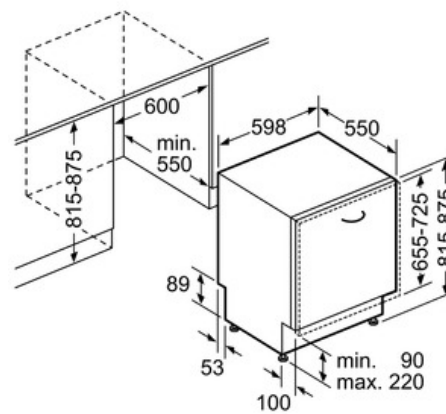

Technische Daten

Wasserverbrauch (l) :	9,5
Bauform :	Einbaugerät
Höhe der Arbeitsplatte (mm) :	815
Nischenmaße (mm) :	815-875 x 600 x 550
Tiefe Produkt bei geöffneter Tür (90°) (mm) :	1155
Höhenverstellbare Füße :	Ja - nur vorne
Höhenverstellung Füße maximal (mm) :	60
Verstellbarer Sockel :	Horizontal und Vertikal
Nettogewicht (kg) :	42,0
Bruttogewicht (kg) :	45,0
Anschlusswert (W) :	2400
Absicherung (A) :	10
Spannung (V) :	220-240
Frequenz (Hz) :	60; 50
Länge Anschlusskabel (cm) :	175
Steckerart :	Schuko-/Gardy.m.Erdung
Länge Zulaufschlauch (cm) :	165
Länge Ablaufschlauch (cm) :	190,0
EAN-Nummer :	4242002833606
Anzahl Maßgedecke :	14
Energieeffizienzklasse - neu (2010/30/EC) :	A++
Jährlicher Energieverbrauch (kWh/annum) - neu (2010/30/EC) :	266
Energieverbrauch (kWh) :	0,93
Leistungsaufnahme im unausgeschalteten Zustand (W) (2010/30/EC) :	0,10
Energieverbrauch im ausgeschalteten Modus (W) - neu (2010/30/EC) :	0,10
Jährlicher Wasserverbrauch (l/annum) - neu (2010/30/EC) :	2660
Trocknungsklasse :	A
Vergleichsprogramm :	Eco
Programmdauer Vergleichsprogramm (min) :	195
Schallleistung (dB(A) re 1 pW) :	42
Art der Installation :	Vollintegrierbar

Sicherheit

- AquaStop mit lebenslanger Garantie

Maße

- Gerätegröße (H x B x T): 81,5 cm x 59,8 cm x 55,0 cm

Serie | 6 Geschirrspüler

SMV68N70EU »SuperSilence« ActiveWater Geschirrspüler 60 cm Vollintegrierbar

Maße in mm

Maße in mm

() Werte mit Verlängerungssatz