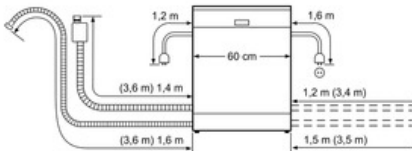

Technische Daten

Wasserverbrauch (l) :	9,5
Bauform :	Einbaugerät
Höhe der Arbeitsplatte (mm) :	815
Nischenmaße (mm) :	815-875 x 600 x 550
Tiefe Produkt bei geöffneter Tür (90°) (mm) :	1155
Höhenverstellbare Füße :	Ja - nur vorne
Höhenverstellung Füße maximal (mm) :	60
Verstellbarer Sockel :	Horizontal und Vertikal
Nettogewicht (kg) :	42,0
Bruttogewicht (kg) :	45,0
Anschlusswert (W) :	2400
Absicherung (A) :	10
Spannung (V) :	220-240
Frequenz (Hz) :	60; 50
Länge Anschlusskabel (cm) :	175
Steckerart :	Schuko-/Gardy.m.Erdung
Länge Zulaufschlauch (cm) :	165
Länge Ablaufschlauch (cm) :	190,0
EAN-Nummer :	4242002833606
Anzahl Maßgedecke :	14
Energieeffizienzklasse - neu (2010/30/EC) :	A++
Jährlicher Energieverbrauch (kWh/annum) - neu (2010/30/EC) :	266
Energieverbrauch (kWh) :	0,93
Leistungsaufnahme im unausgeschalteten Zustand (W) (2010/30/EC) :	0,10
Energieverbrauch im ausgeschalteten Modus (W) - neu (2010/30/EC) :	0,10
Jährlicher Wasserverbrauch (l/annum) - neu (2010/30/EC) :	2660
Trocknungsklasse :	A
Vergleichsprogramm :	Eco
Programmdauer Vergleichsprogramm (min) :	195
Schallleistung (dB(A) re 1 pW) :	42
Art der Installation :	Vollintegrierbar

Sicherheit

- AquaStop mit lebenslanger Garantie

Maße

- Gerätegröße (H x B x T): 81,5 cm x 59,8 cm x 55,0 cm

Serie | 6 Geschirrspüler

SMV68N70EU »SuperSilence« ActiveWater Geschirrspüler 60 cm Vollintegrierbar

Maße in mm

Maße in mm

() Werte mit Verlängerungssatz