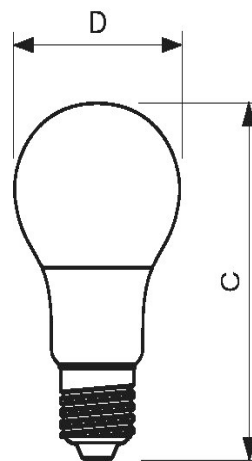

Allgemeine Informationen

Nennlebensdauer (Nom)	15000
Socket	E27
Technischer Typ	7,5-60W

Lichttechnische Eigenschaften

Farbtemperatur / Ähnlichste Farbtemperatur	4000 K
Ausstrahlungswinkel	200 °
Farbkonsistenz	<6
Lichtfarbe	Neutralweiß (CW)
Lichtstrom (Nom)	806 Lm
Nennlichtausbeute (Nom)	107 Lm/W
Nennlichtstrom (Nom)	806 Lm

Abmessungsskizze

DimC	110 mm
DimD	60 mm

Lichtstärkeverteilung