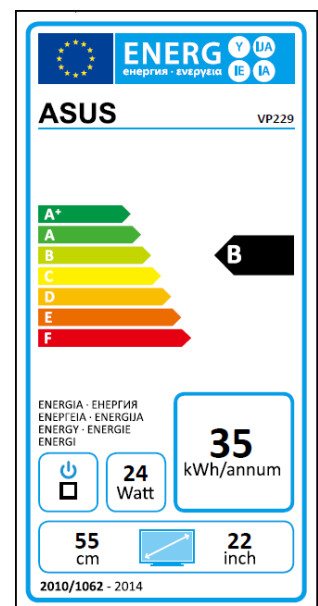

Key Features

- 54,61cm (21,5") Full HD (1920x1080) Bildschirm mit LED-Hintergrundbeleuchtung und hohem Betrachtungswinkel von 178°
- Die exklusiven SplendidPlus- und VividPixel-Technologien von ASUS garantieren zusammen mit einem Kontrastverhältnis von 3000:1 eine hervorragende Bildqualität
- Umfangreiche Anschlussmöglichkeiten inklusive HDMI- und D-Sub-Schnittstellen. Integrierte 1,5-Watt-Lautsprecher
- Vom TÜV Rheinland-zertifizierte "Flicker-Free"- und "Low Blue Light"-Technologien von ASUS

VP229HA

Auszeichnungen

| | |
|---|--|
| EAN: | 4712900367638 |
| PN: | 90LM02H0-B01170 |
| Hintergrundbeleuchtung / Paneltyp | WLED / VA |
| Auflösung | 1920 x 1080, 16:9 |
| Diagonalabmessung | 54,7 cm (21,5") |
| Kontrastverhältnis (dynamisch) | 100.000.000:1 |
| Blickwinkel | 178° horizontal - 178° vertikal |
| Reaktionszeit | 5ms |
| Helligkeit | 250 cd/m ² |
| Pixelabstand | 0,248 mm |
| Farbunterstützung | 16,7 Millionen Farben |
| Gehäusefarbe | Schwarz |
| Besonderheiten | GamePlus, 100 x 100 VESA-Halterung, Lautsprecher |
| Ergonomie | Neigbar |
| Abmessungen (BxHxT) / Gewicht | 51,3 x 37,3 x 19,94 cm / 3,5 kg |
| Schnittstellen | HDMI, D-Sub |
| Stromverbrauch Betrieb/Standby/Off | <21,1 Watt / < 0,5 Watt / < 0,5 Watt |
| Zubehör | VGA-, Audio- & Netzkabel |
| Garantie | 3 Jahre |
| Zertifizierungen | TÜV FlickerFree, LowBlueLight |