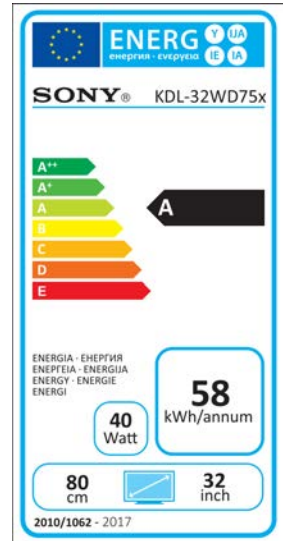

Testergebnisse

EU-Energielabel