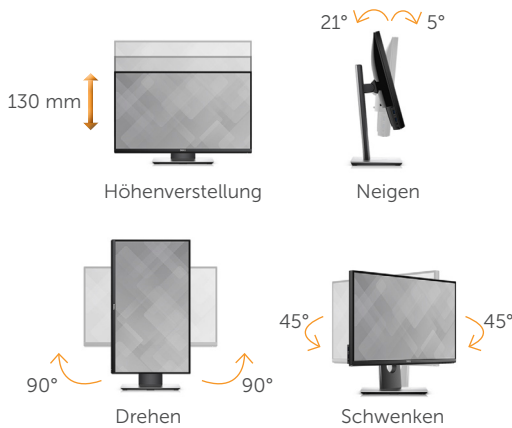

Stellen Sie den Monitor einfach auf Ihre bevorzugte Position ein.