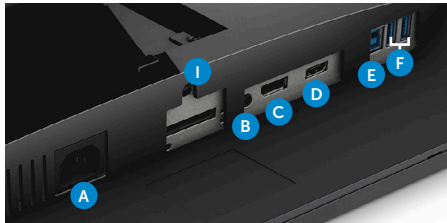

Anschlüsse

A Netzanschluss	F USB 3.0
B Lautsprecheranschluss	G USB 3.0 mit PowerShare
C DisplayPort	H Kopfhöreranschluss
D HDMI	I Ständerschloss
E USB-Upstream