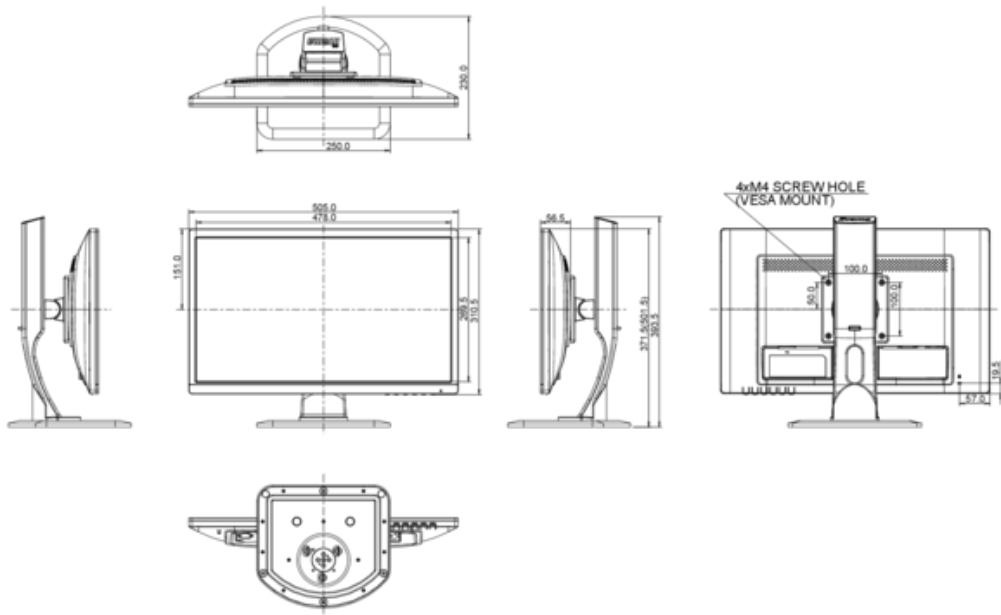

ROTIERBAR (PIVOTFUNKTION)	90°
DREHWINKEL	90°; 45° links; 45° rechts
NEIGUNGSWINKEL	22° nach oben; 5° nach unten
VESA MOUNTING	100 x 100 mm
FARBE	Schwarz

4. ZUBEHÖR

ZUBEHÖR IM LIEFERUMFANG	Strom-, HDMI-Kabel, Bodenplatte, Sicherheits-Handbuch, Leitfaden zur Inbetriebnahme
-------------------------	---

**Basierend auf dem Leistungsverbrauch des Gerätes, bei 4 Stunden pro Tag und 365 Tage Betrieb.
Der tatsächliche Energieverbrauch hängt von der tatsächlichen Einsatzdauer ab.*

7. ABMESSUNGEN & GEWICHT

MASSE B x H x T	505 x 371.5 (501.5) x 230 mm
GEWICHT	4.8 kg