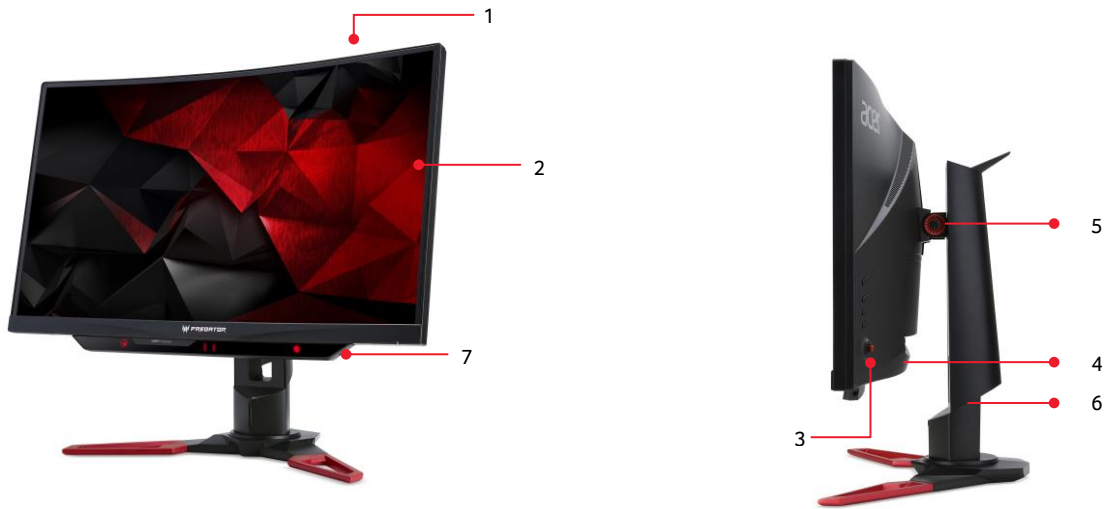

### Weltweit erster Eye-Tracking Monitor

- Grenzenlos eintauchen in das Spielgeschehen - 27" (69 cm) 1800 R Curved Display
- Eye-Tracking fähiger Monitor
- NVIDIA® G-SYNC™ Technologie eliminiert Tearing-Effekte
- Ruckelfreie und flüssige Bilder mit 144 Hz und 4 ms Reaktionszeit
- Acer BlueLightShield und Flicker-less Technologie
- Satter DTS® Sound & 2 x 7 Watt Lautsprecher
- Ambient light

<b>Beschreibung</b>	1. 27"16:9 Display 2. Curved 1800R Display 3. GameView OSD Navigation	4. 7W x2 Lautsprecher 5. Höhenverstellbarer Standfuß 6. Kabelorganisation 7. Eye Tracking Sensor
<b>Farbe</b>	Schwarz/Rot	
<b>Maße und Gewicht</b>	Maße: 61.9 (W) x 39.91~51.91(H) x 26.84(D) cm 24.37(W) x 15.71~20.44(H) x 10.57(D) inch	Gewicht: 7.6 kg 16.76 lbs.
<b>Display</b>	27"(16:9)	
<b>Displaygröße</b>	595.3x336.3mm	
<b>Auflösung</b>	1920x1080 @144Hz	
<b>Farbraum</b>	72% NTSC	
<b>Panel Typ</b>	VA	
<b>Reaktionszeit</b>	4 ms (G to G)	
<b>Kontrast</b>	1,000:1 (Natürlich)	
<b>Helligkeit</b>	300 cd/m <sup>2</sup>	
<b>Blickwinkel (h/v)</b>	178°, 178°	
<b>CR=10</b>		
<b>Farbdarstellung</b>	16.7M	
<b>Bits</b>	8Bit	
<b>Signaleingänge</b>	<ul style="list-style-type: none"> <li>• Displayport</li> <li>• HDMI1.4</li> <li>• USB Hub 3.0x4 (1up 4down)</li> <li>• Audio out</li> </ul>	
<b>Lautsprecher</b>	7Wx2	
<b>VESA</b>	100X100mm	
<b>Wandhalterung</b>		
<b>Stromversorgung (100V-240V)</b>	Extern (100V-240V)	
<b>Energieverbrauch (ENERGY STAR)</b>	Off: 0.4W	Sleep: 0.5W On: 27W
<b>Support</b>	NVIDIA G-SYNC™ technology	
<b>Ergonomischer Standfuß</b>	Neigungswinkel • -5°~ 25° Drehwinkel • +/- 30°	Höhenanpassung • 120mm Pivot • Nein