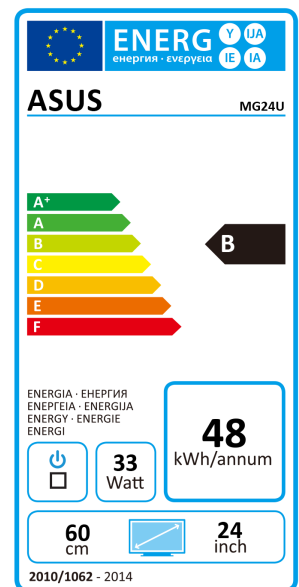

## MG24UQ

EAN: 4712900284645  
PN: 90LM02EC-B01170

Hintergrundbeleuchtung / Paneltyp	WLED / IPS
Auflösung	3840 x 2160, 16:9, UHD
Diagonalabmessung	59,44 cm ( 23,6" )
Kontrastverhältnis (dynamisch/nativ)	100,000,000:1 / 1,000:1
Max. Blickwinkel	178° horizontal - 168° vertikal
Reaktionszeit	4ms
Helligkeit	300cd/m <sup>2</sup>
Pixelabstand	0,136 mm
Farbunterstützung	16,7 Millionen Farben
Gehäusefarbe	Schwarz matt
Features + Besonderheiten	Lautsprecher, 4k Auflösung, Game Plus
Ergonomie	4-Way Ergonomic Stand
Abmessungen (BxHxT) / Gewicht	55,6 x 39,2 - 54,2 x 27,6 cm / 7,2 kg
Schnittstellen	2x HDMI 1.4, 1x HDMI 2.0, 1x DisplayPort 1.2
Stromverbrauch Betrieb - Standby - Off	< 33 Watt / < 0,5 Watt
Zubehör	HDMI-, Displayport-, Audio-Kabel, Netzkabel
Garantie	3 Jahre
Zertifizierungen	FlickerFree, LowBlueLight