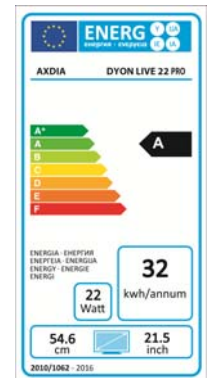

Dieses Gerät ist zukunftssicher und bereit für den Empfang von DVB-T2. (Übertragungs-Codec H.265/HEVC) Sendefrequenzen können regional abweichen. Weitere Infos finden Sie unter [www.dyon.eu](http://www.dyon.eu)

- FULL-HD LED TV
- Eingebauter HD Triple-Tuner (S2/C/T2)
- CI+ Schnittstelle (ready for HD+)
- Hotel-Modus
- Elektronischer Programmführer (EPG)
- HDMI-Anschluss
- USB-Anschluss
- PC Monitor Funktion
- Energieeffizienzklasse A

### TECHNISCHE DATEN

**Bildschirmgröße:** 54,6 cm (21.5 Zoll)

**Bildschirmformat / -auflösung:** 16:9 / 1.920 x 1.080

**Helligkeit / Kontrast:** 180 cd/m<sup>2</sup> / 3000:1

**Reaktionszeit:** TB D ms

**Farben:** 16.7 Mio.