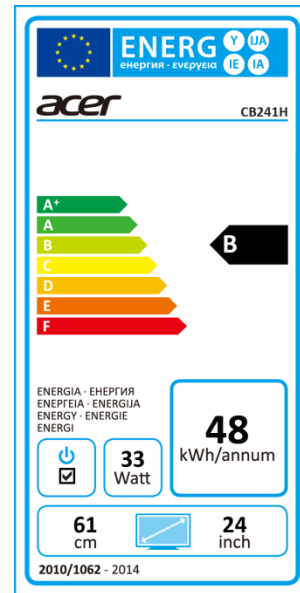

Acer CB241H (UM.FB6EE.045)

Der Monitor für professionelle Ansprüche

- 24" (61 cm) FHD Monitor mit Höhenverstellung
- Exzellente Farbtreue dank 6-Achsen-Farbsteuerung
- Reaktionszeit von 1 ms für flüssige Bildwiedergabe
- Acer EyeProtect Technologie für ein komfortables Benutzererlebnis

Specifications		
Model number	CB241H	
Color	Black	
Display	24" (16:9)	
Active display area	531x299mm	
Maximum resolution and refresh rate	1920 x 1080 @60Hz	
Glare	No	
Panel type	TN	
Response time	1 ms	
Contrast ratio (ACM)	100M:1	
Brightness	250 cd/m ²	
Viewing angle (CR=10)	178°(H),178°(V)	
Colors	1.07 billion	
Bits	6 Bit	
Color saturation	100% sRGB	
Input signal	1x DVI 1x HDMI 1x VGA	
Speaker	2Wx 2	
Tilt	-5° -35°	
VESA Wall Mounting	100x100mm	
Power supply	Internal (100V-240V)	
Power consumption (ENERGY STAR®)	Off	0.35W
	Sleep	0.45W
	On	48 W

Acer ErgoStand

The ergonomic design of this monitor optimizes the viewing position for maximum comfort even during prolonged use.

- Height: 150 mm up or down
- Tilt: -5°~ 35°
- Swivel: 60° to the left and right
- Pivot (rotation): ±90°