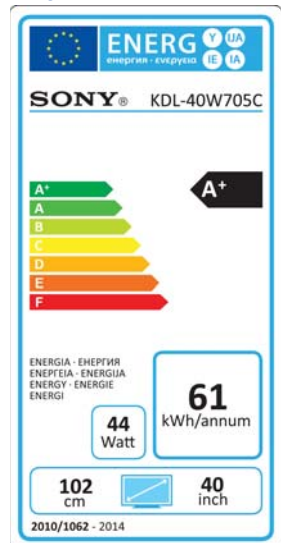

Testergebnisse

EU-Energielabel