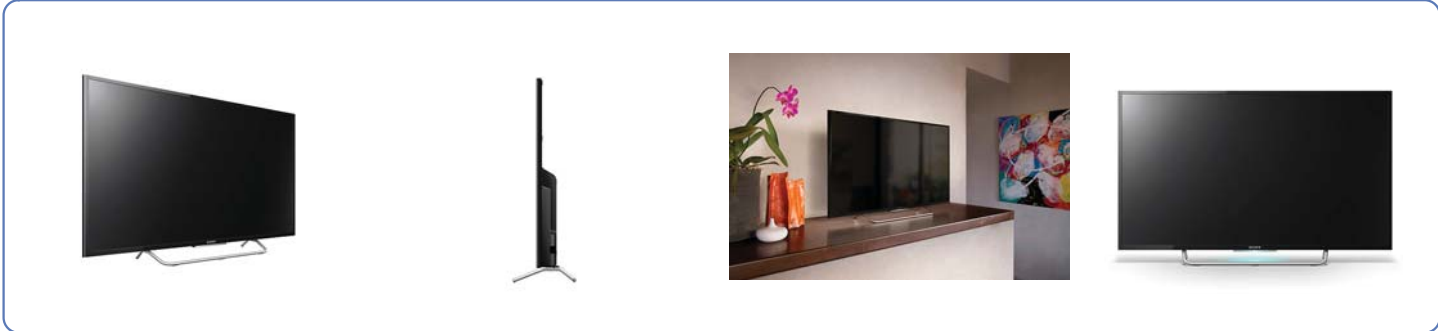

Produktinformationen:

1. **Bild:**
- 101.6 cm (40")
  - Full HD Auflösung (1920x1080)
  - X-Reality PRO Bildprozessor
  - **NEU:** Motionflow XR 200Hz
  - Bildmodi: Brilliant, Standard, Anwender, Foto, Kino, Spiel, Grafik, Sport, Animation, Portable Game Mode
3. **Ton:**
4. 2 x 5 Watt Lautsprecher
   - S-Master Digitalverstärker
   - S-Force Front Surround
   - Advanced Auto Volume (automatische Lautstärke-Regelung)
   - 5.1 Kanal Audio Ausgang
   - Sound Modi: Standard, Kino, Sport, Musik, Spiel, komprimiert
5. **Eco:**
6. Energiespar-Modus, Lichtsensor, EEK: A+
   - Stromverbrauch: Home: 44W, Shop: 79W, Standby: 0,5W
7. **Smart TV & Ausstattung:**
8. **NEU:** SMART TV Funktionalität
   - Screen mirroring
   - Steuerbar über TV SideView™ App (Android, Win8, iOS)
   - HD Triple Tuner: DVB-C,T2,S2 (CI+), Unicable tauglich
   - W-LAN integriert, Wi-Fi Direct
   - DLNA & USB Media Player, USB HDD Recording
   - Web Browser
   - Teletext (1000 Seiten), HbbTV
   - Formate: MPEG1, MPEG2PS, MPEG2TS, AVCHD, MP4Part10, MP4Part2, AVI(XVID), AVI(MotionJpeg), MOV, WMV, MKV, WEBM, 3GPP, MP3, WMA, WAV, JPEG, MPO, RAW(ARW)
   - Hotelmode, Kindersicherung mit Kanal-Blockierung, Sleep Timer, On-Off Timer, Variabler Bild-in-Bild Modus
9. Anschlüsse: Scart, 4xHDMI (1xARC, 1xMHL), 2xUSB, Kopfhörer/Audio-Out, Komponenten- und Composite-Eingang, 2x2ch Audio-In, LAN, opt. Audio-Out
10. **Allgemeines:**
11. Maße (BxHxT) m/o Fuß (mm): 92.4 x 57.9 x 17.9 cm, 92.4 x 54.0 x 5.7 cm
    - Gewicht m/o Fuß: 9,1 kg / 8,8 kg
    - VESA Standard: 30.0 x 20.0 cm
12. **Lieferumfang:**
13. RMT-TX101D Fernbedienung

Empfohlenes Zubehör:

Unverb. Preisempf.

SWF-BR100B

Kabelloser Subwoofer für diverse BRAVIA Smart-TVs (2014 & 2015)

299,00 €